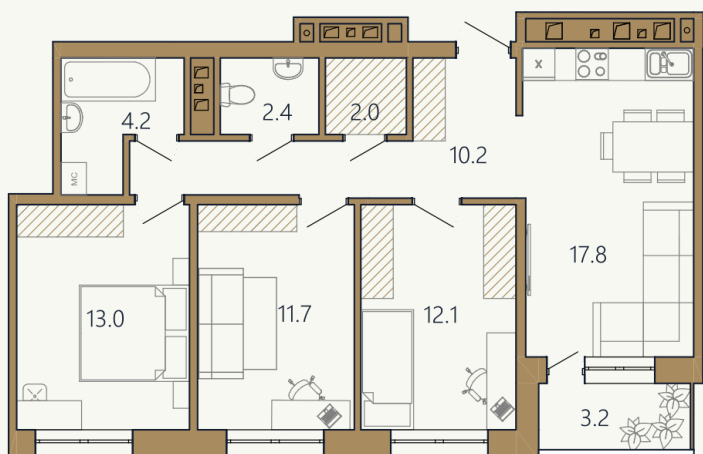

## Квартира с 1 спальней 43,8 м<sup>2</sup>

- Прихожая с нишей для шкафа
- Просторная кухня-гостиная
- Лоджия с панорамным остеклением

# 77,3 м<sup>2</sup>

- Идеальна для семьи с детьми
- Окна выходят на две стороны
- Много места для хранения вещей
- Просторная кухня-гостиная
- Раздельный санузел

# 43,8 м<sup>2</sup>

- Комнаты правильной формы
- Много места для хранения вещей
- Удобное зонирование пространства
- Лоджия с панорамным остеклением
- Раздельный санузел