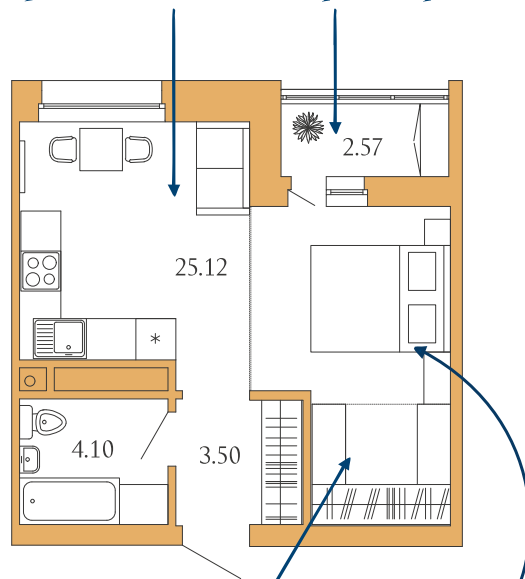

## Студия с 1 спальней **41,7 м<sup>2</sup>**

- Идеально для стартового жилья
- Просторная кухня-гостиная
- Лоджия с панорамным остеклением
- Прихожая с нишей для шкафа

# АВТОРСКИЕ ПЛАНИРОВКИ В ДОМЕ III

Квартира из серии

*Новелла*

**35.29** М<sup>2</sup>

Квартира-студия

Место для приема гостей  
Своя оранжерея

Альков-ниша для любимых нарядов

Зона сна отдыха

Спальня с альков-нишей  
Рабочая зона с панорамным видом

Ниша для просторного шкафа

Кухня мечты

Гостиная с двумя окнами

Квартира из серии

*Элегия*

**45.32** М<sup>2</sup>

Студия с 1 спальней