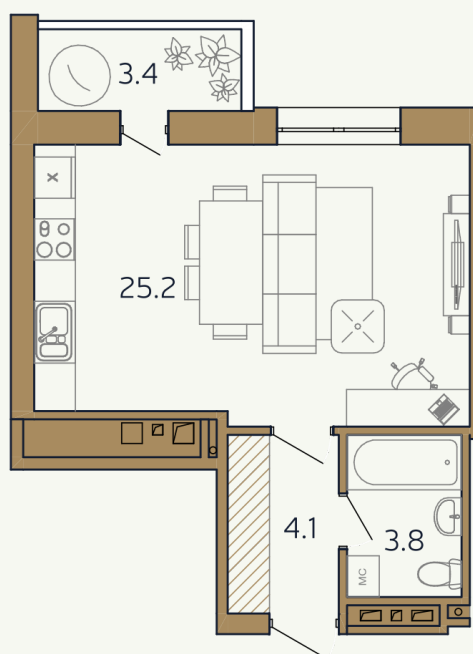

## Квартира-студия 36,5 м<sup>2</sup>

- Идеально для стартового жилья
- Прихожая с нишей для шкафа
- Лёгкое зонирование пространства
- Максимум полезной площади
- Панорамное остекление балкона

## Квартира с 1 спальней 43,8 м<sup>2</sup>

- Прихожая с нишей для шкафа
- Просторная кухня-гостиная
- Лоджия с панорамным остеклением

# 77,3 м<sup>2</sup>

- Идеальна для семьи с детьми
- Окна выходят на две стороны
- Много места для хранения вещей
- Просторная кухня-гостиная
- Раздельный санузел