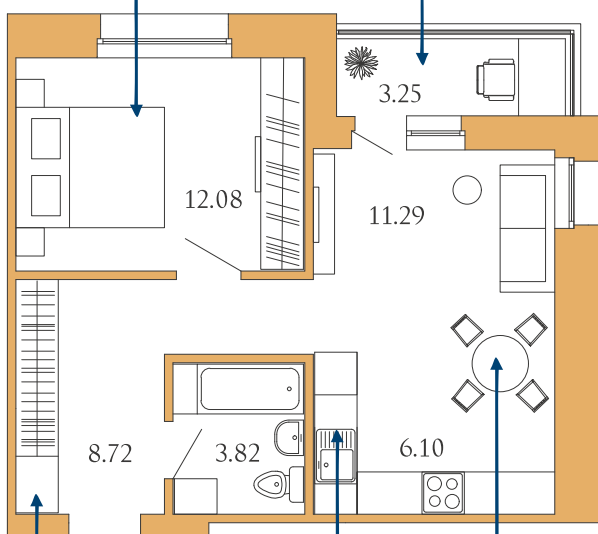

# 77,3 м<sup>2</sup>

- Идеальна для семьи с детьми
- Окна выходят на две стороны
- Много места для хранения вещей
- Просторная кухня-гостиная
- Раздельный санузел

## Студия с 1 спальней **41,7 м<sup>2</sup>**

- Идеально для стартового жилья
- Просторная кухня-гостиная
- Лоджия с панорамным остеклением
- Прихожая с нишей для шкафа

# АВТОРСКИЕ ПЛАНИРОВКИ В ДОМЕ III

Квартира из серии

*Новелла*

**35.29** М<sup>2</sup>

Квартира-студия

Место для приема гостей  
Своя оранжерея

Альков-ниша для любимых нарядов

Зона сна отдыха

Спальня с альков-нишей  
Рабочая зона с панорамным видом

Ниша для просторного шкафа

Кухня мечты

Гостиная с двумя окнами

Квартира из серии

*Элегия*

**45.32** М<sup>2</sup>

Студия с 1 спальней