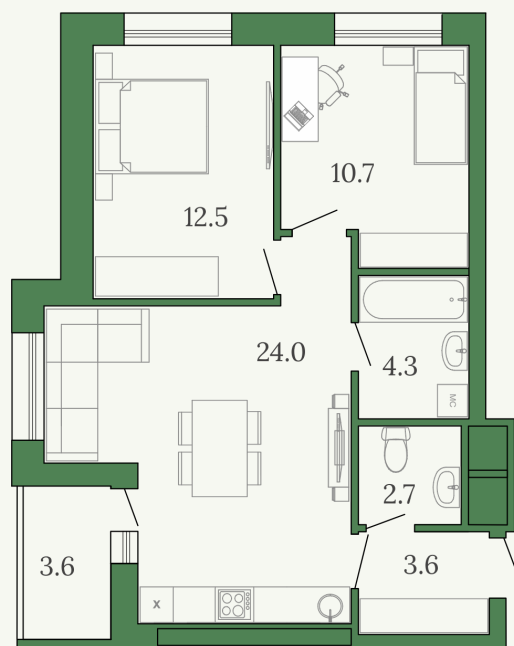

## Квартира с 1 спальней 43,8 м<sup>2</sup>

- Прихожая с нишей для шкафа
- Просторная кухня-гостиная
- Лоджия с панорамным остеклением

# 77,3 м<sup>2</sup>

- Идеальна для семьи с детьми
- Окна выходят на две стороны
- Много места для хранения вещей
- Просторная кухня-гостиная
- Раздельный санузел

# 43,8 м<sup>2</sup>

- Комнаты правильной формы
- Много места для хранения вещей
- Удобное зонирование пространства
- Лоджия с панорамным остеклением
- Раздельный санузел

## Студия с 2 спальнями 61,4 м<sup>2</sup>

- Просторная кухня-гостиная
- Комнаты правильной форма
- Раздельный санузел
- Удобные ниши под шкаф