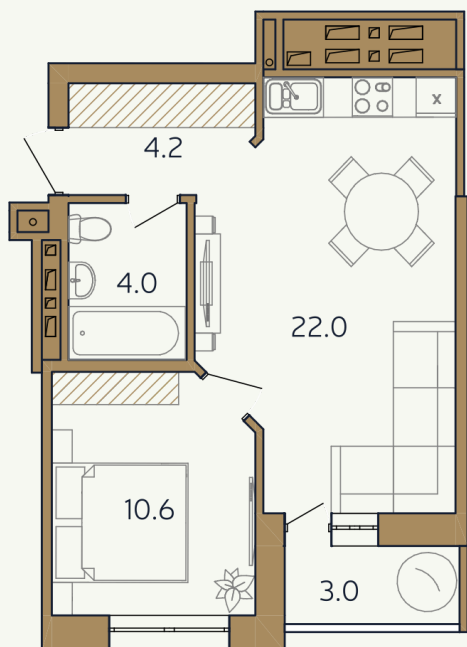

## Квартира-студия 36,5 м<sup>2</sup>

- Идеально для стартового жилья
- Прихожая с нишей для шкафа
- Лёгкое зонирование пространства
- Максимум полезной площади
- Панорамное остекление балкона

## Квартира с 1 спальней 43,8 м<sup>2</sup>

- Прихожая с нишей для шкафа
- Просторная кухня-гостиная
- Лоджия с панорамным остеклением

# 77,3 м<sup>2</sup>

- Идеальна для семьи с детьми
- Окна выходят на две стороны
- Много места для хранения вещей
- Просторная кухня-гостиная
- Раздельный санузел