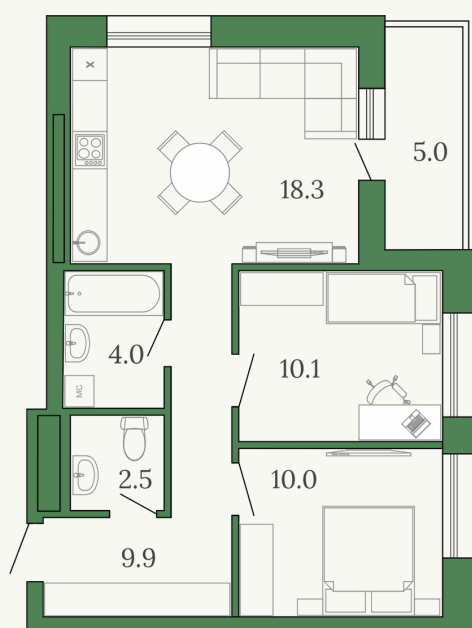

## Квартира с 1 спальней 43,8 м<sup>2</sup>

- Прихожая с нишей для шкафа
- Просторная кухня-гостиная
- Лоджия с панорамным остеклением

# 77,3 м<sup>2</sup>

- Идеальна для семьи с детьми
- Окна выходят на две стороны
- Много места для хранения вещей
- Просторная кухня-гостиная
- Раздельный санузел

# 43,8 м<sup>2</sup>

- Комнаты правильной формы
- Много места для хранения вещей
- Удобное зонирование пространства
- Лоджия с панорамным остеклением
- Раздельный санузел

## Студия с 2 спальнями 61,4 м<sup>2</sup>

- Просторная кухня-гостиная
- Комнаты правильной форма
- Раздельный санузел
- Удобные ниши под шкаф