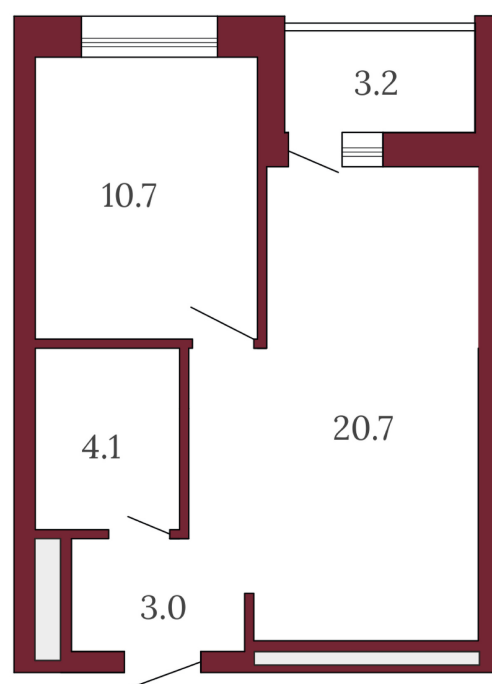

## Студия с 2 спальнями 59,8 м<sup>2</sup>

- Просторная прихожая
- Удобное зонирование пространства
- Гостевой санузел
- Большая лоджия с панорамным остеклением

# Популярные планировки в доме «Клюква»

**Клюква**  
жилой дом

## Студия с 2 спальнями **65,6 м<sup>2</sup>**

- Удобное зонирование пространства
- Комнаты правильной формы
- Просторная прихожая
- Гостевой санузел

## Студия с 1 спальней **41,7 м<sup>2</sup>**

- Идеально для стартового жилья
- Просторная кухня-гостиная
- Лоджия с панорамным остеклением
- Прихожая с нишей для шкафа