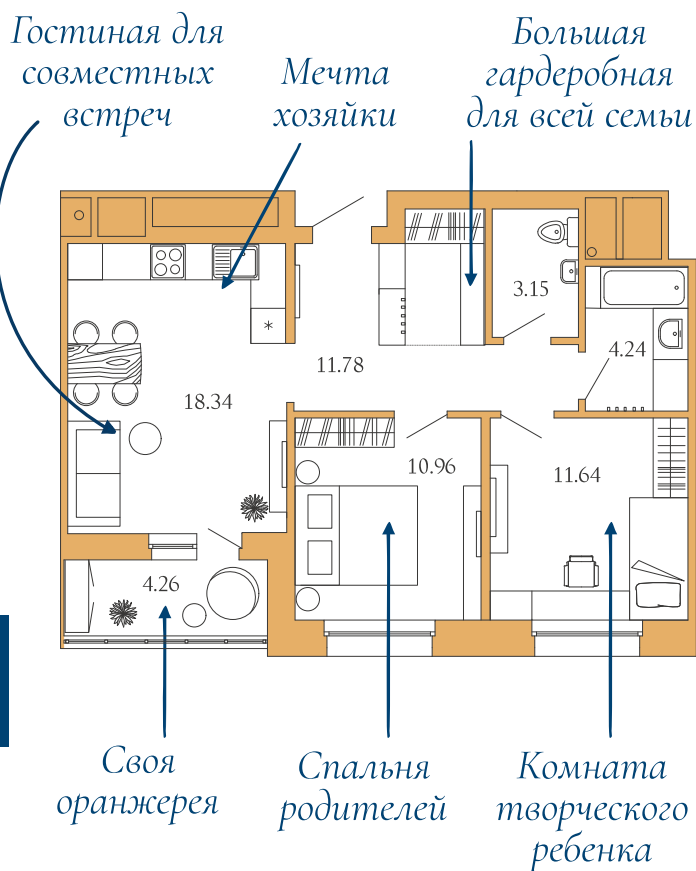

# 77,3 м<sup>2</sup>

- Идеальна для семьи с детьми
- Окна выходят на две стороны
- Много места для хранения вещей
- Просторная кухня-гостиная
- Раздельный санузел

# АВТОРСКИЕ ПЛАНИРОВКИ В ДОМЕ III

Квартира из серии

*Новелла*

**35.29** М<sup>2</sup>

Квартира-студия

Место для приема гостей  
Своя оранжерея

Альков-ниша для любимых нарядов

Зона сна отдыха

Спальня с альков-нишей  
Рабочая зона с панорамным видом

Ниша для просторного шкафа

Кухня мечты

Гостиная с двумя окнами

Квартира из серии

*Элегия*

**45.32** М<sup>2</sup>

Студия с 1 спальней

Квартира из серии

*Ода*

**64.37 м<sup>2</sup>**

Студия с 2 спальнями

Квартира из серии

*Поэма*

**76.55 м<sup>2</sup>**

Студия с 3 спальнями