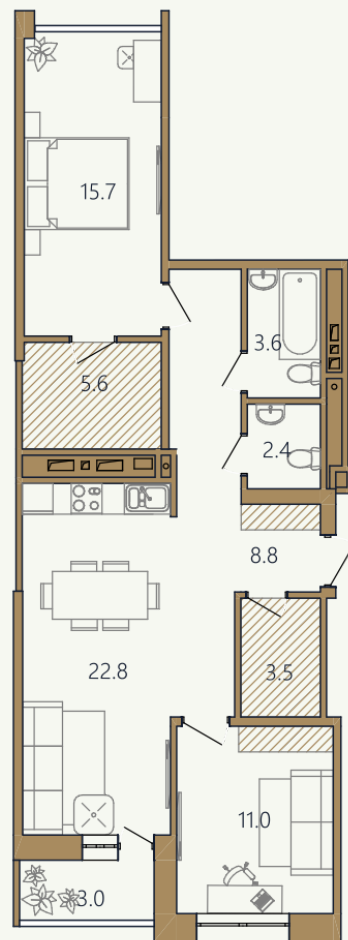

## Квартира-студия 36,5 м<sup>2</sup>

- Идеально для стартового жилья
- Прихожая с нишей для шкафа
- Лёгкое зонирование пространства
- Максимум полезной площади
- Панорамное остекление балкона

## Квартира с 1 спальней 43,8 м<sup>2</sup>

- Прихожая с нишей для шкафа
- Просторная кухня-гостиная
- Лоджия с панорамным остеклением

# 77,3 м<sup>2</sup>

- Идеальна для семьи с детьми
- Окна выходят на две стороны
- Много места для хранения вещей
- Просторная кухня-гостиная
- Раздельный санузел

# 43,8 м<sup>2</sup>

- Комнаты правильной формы
- Много места для хранения вещей
- Удобное зонирование пространства
- Лоджия с панорамным остеклением
- Раздельный санузел